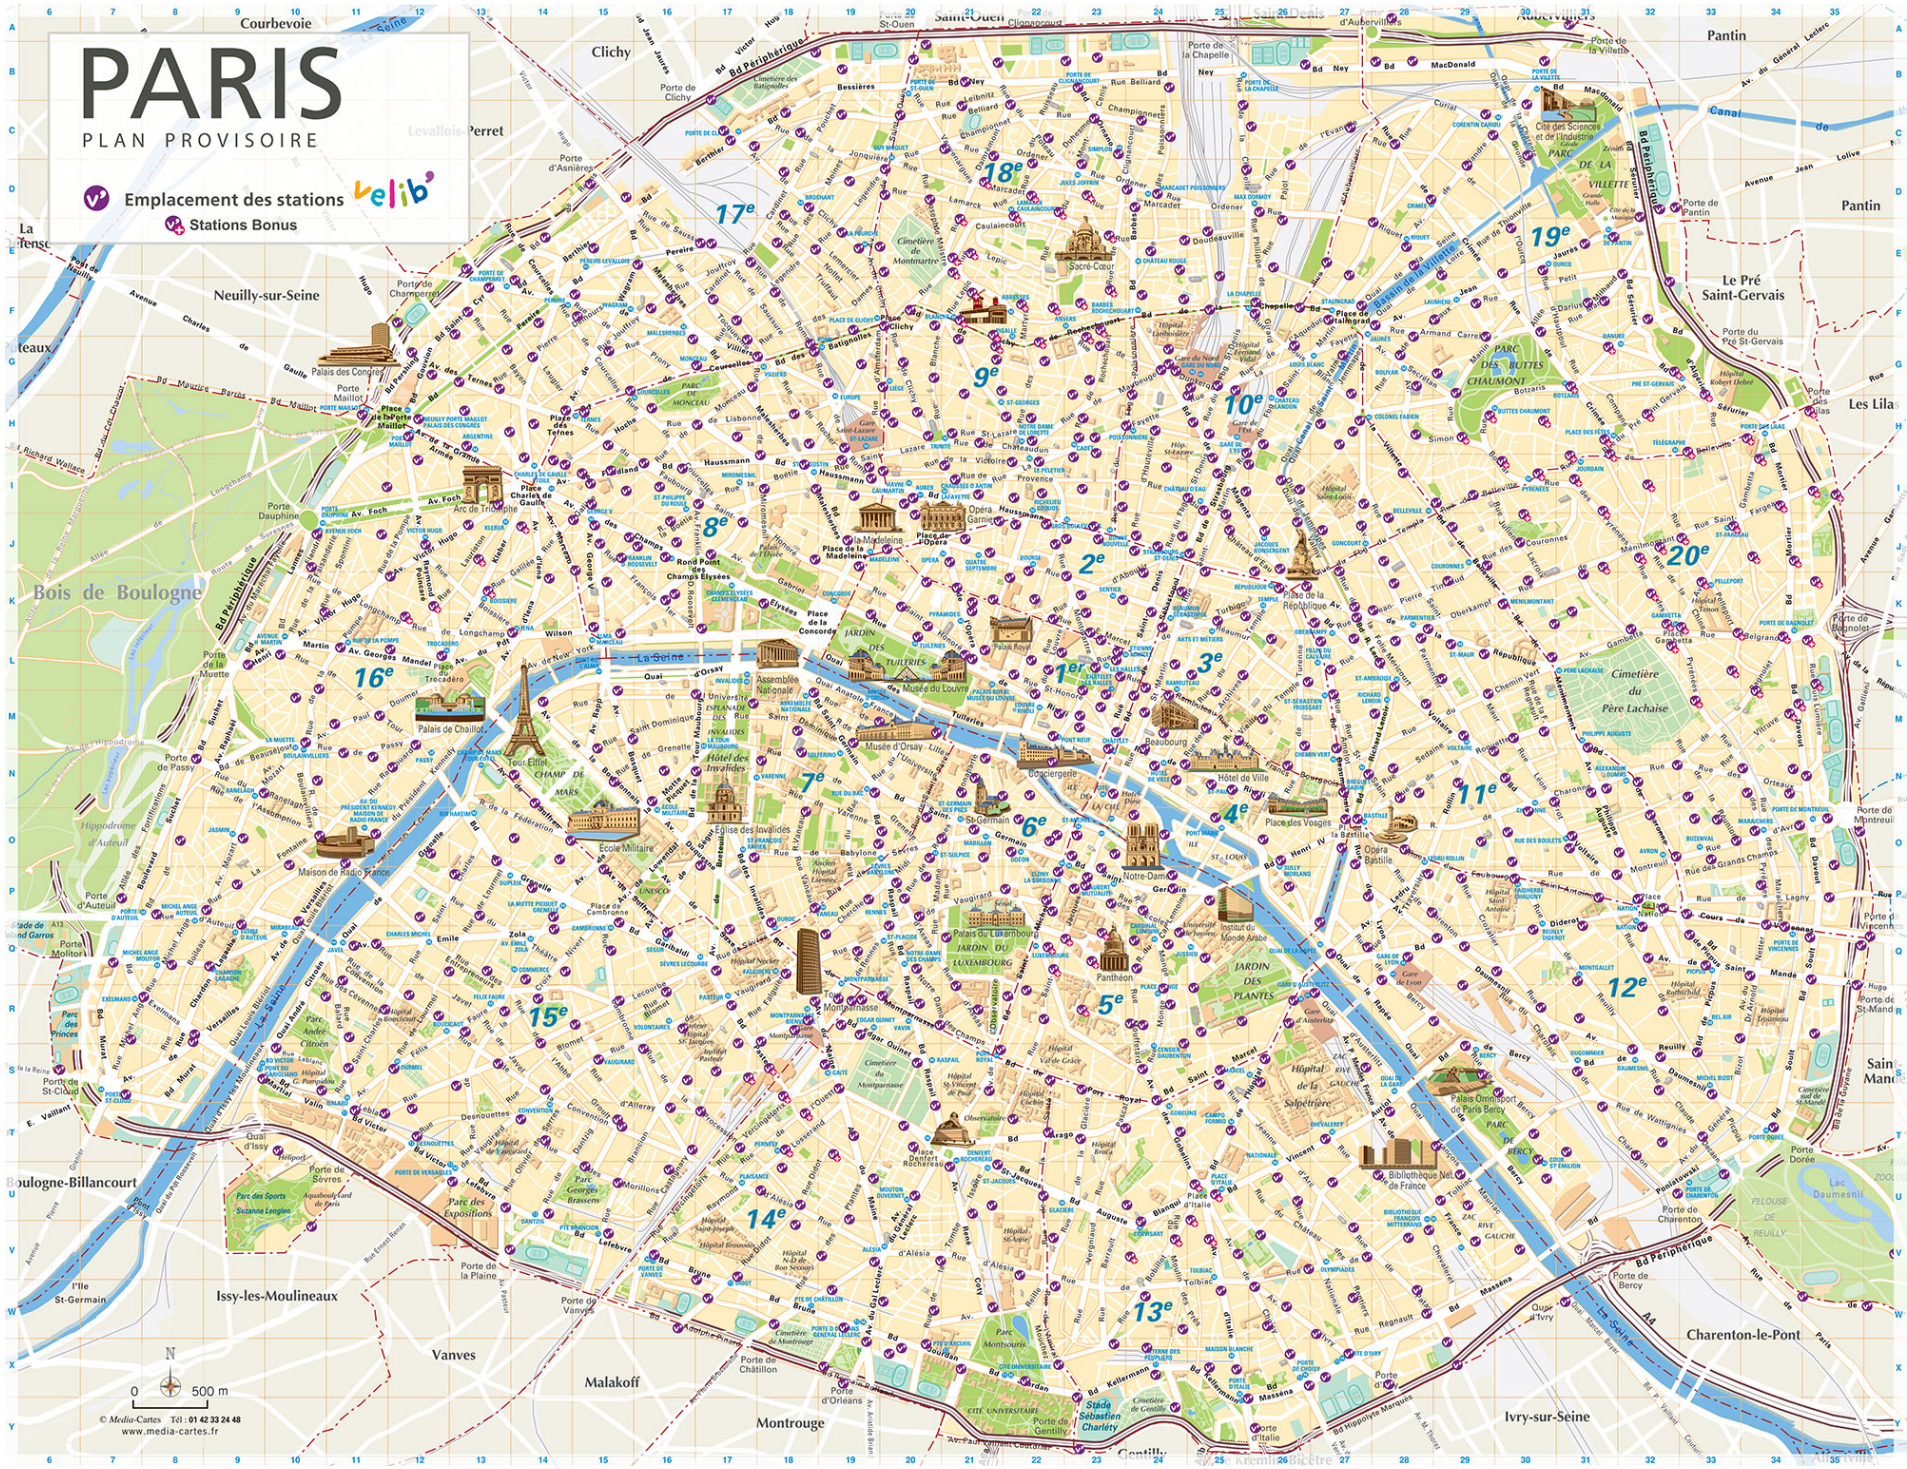

PARIS

PLAN PROVISOIRE

Emplacement des stations **velib'**
Stations Bonus

0 500 m
© Media-Cartes Tél: 01 42 33 24 48
www.media-cartes.fr